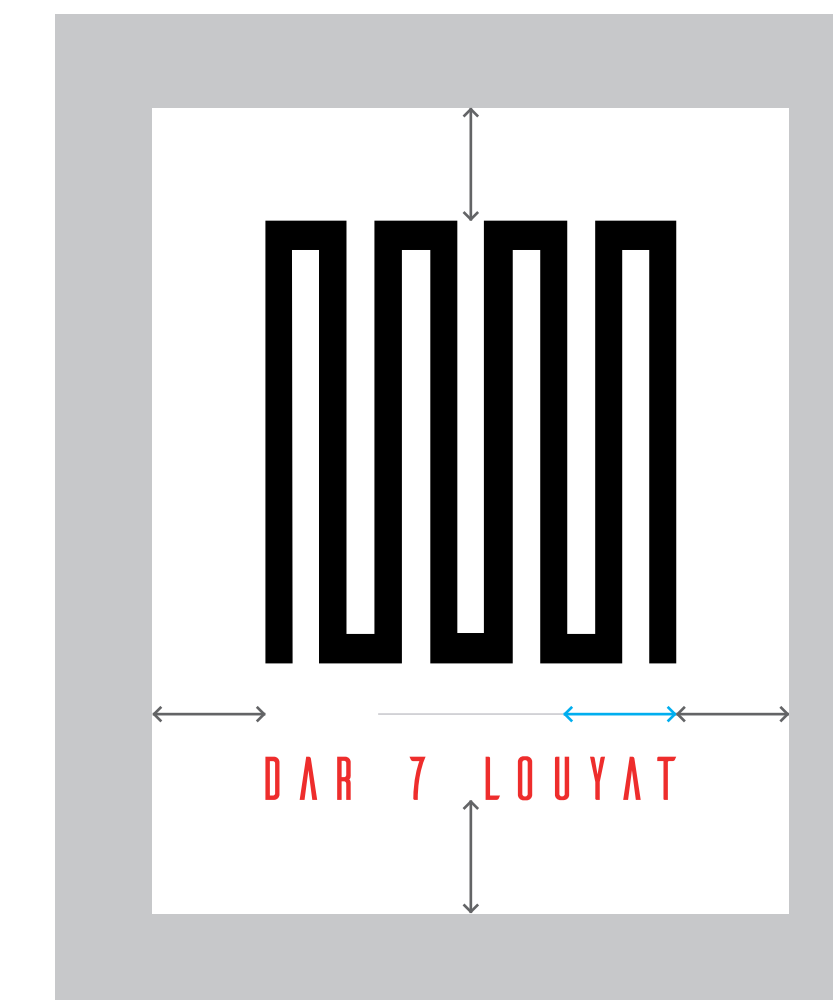

# Futura Heavy

**abcdefghijklmnopqrstuvwxy  
 ABCDEFGHIJKLMNOPQRSTUVWXYZ  
 1234567890(.,;:)+-=@&!?»\$£>%#**

Logo

Explications

Dar 7 Louyat est une maison d'hôtes localisée au Maroc dans une ancienne Médina restaurée selon les règles traditionnelles de l'architecture et de l'artisanat local. L'artiste Souad El Maysour y a conjugué les matériaux traditionnels, le design moderne et l'art contemporain. Dar 7 Louyat est un havre de paix où les résidents peuvent y trouver tranquillité.

Le logo est une refonte plus moderne et minimaliste de l'ancien logo. Nous avons gardé l'aspect tampon du logo tout en mêlant des éléments de calligraphie arabe et une écriture latine. Ainsi, le logo nous fait rappeler à un sceau, montrant l'aspect traditionnel de Dar 7 Louyat.

Le motif du labyrinthe placé au milieu fait référence aux 7 tournants, la rue où est située la maison d'hôtes Dar 7 Louyat.

Taille minimale et proportions

Taille minimale où le logo reste lisible.

Espaces vierges